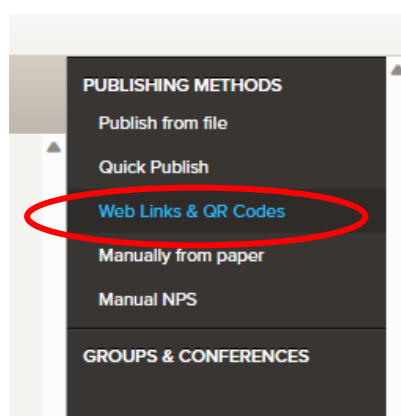

QR-KODE

QR-koden ligger under fanen 'Publishing':

Herefter under menuen 'Web Links & QR Codes':

Vælg herefter 'Generic Public Survey':

Klik på QR-koden for det ønskede sprog og print.

Links & QR Codes (click code to download for printing)	
LINK	QR CODE
 https://q.loopon.com/n/191SPtURuIA	
 https://q.loopon.com/n/VwMScGUXLRC	
 https://q.loopon.com/n/rwYOp7zaavTAB	