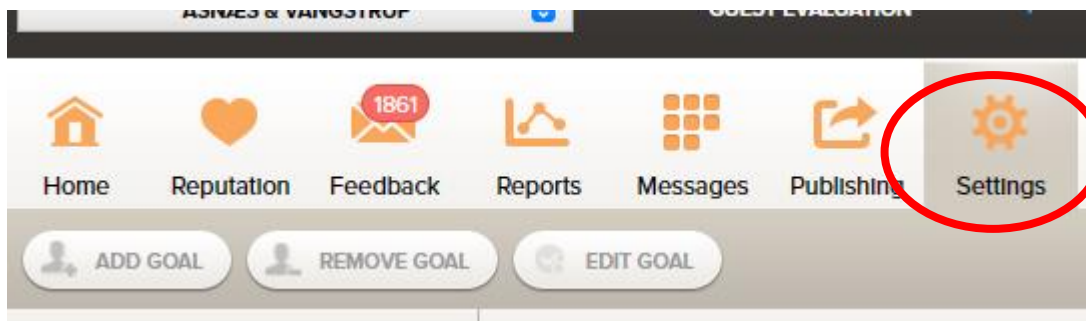

KOBLING TIL GOOGLE OG FACEBOOK

Ved at koble til Facebook og Google bliver det muligt at interagere med vores gæster direkte i systemet.

HVORDAN

Tilgå menuen 'Settings'.

Og vælg herefter 'Review Site Connections' i menuens højre side: