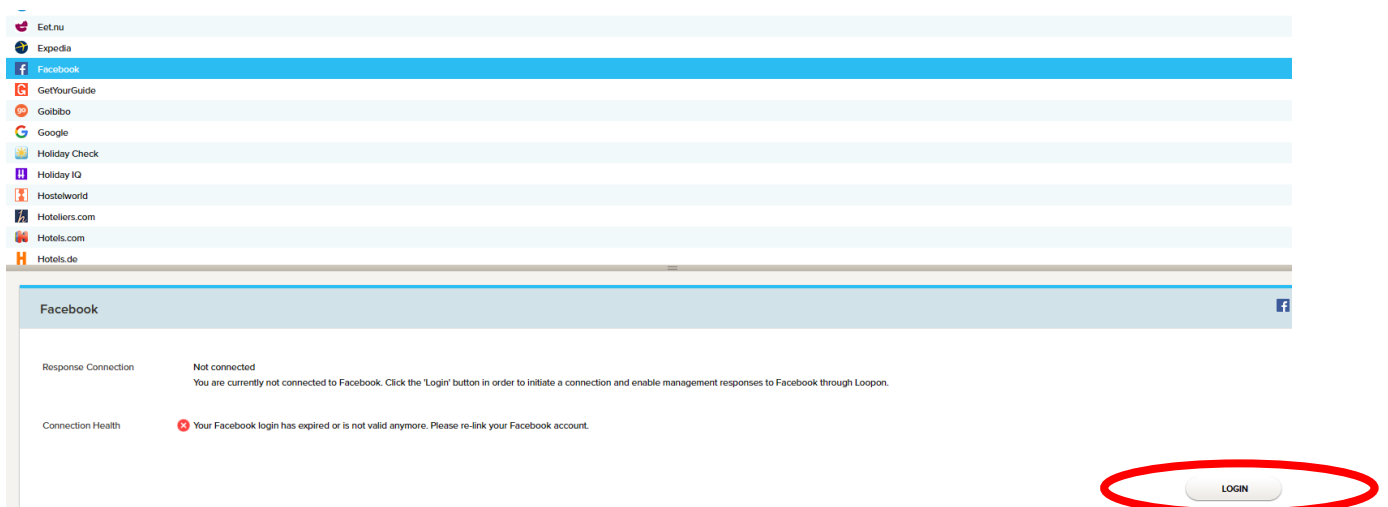

'LOGIN' med hotellets konto.